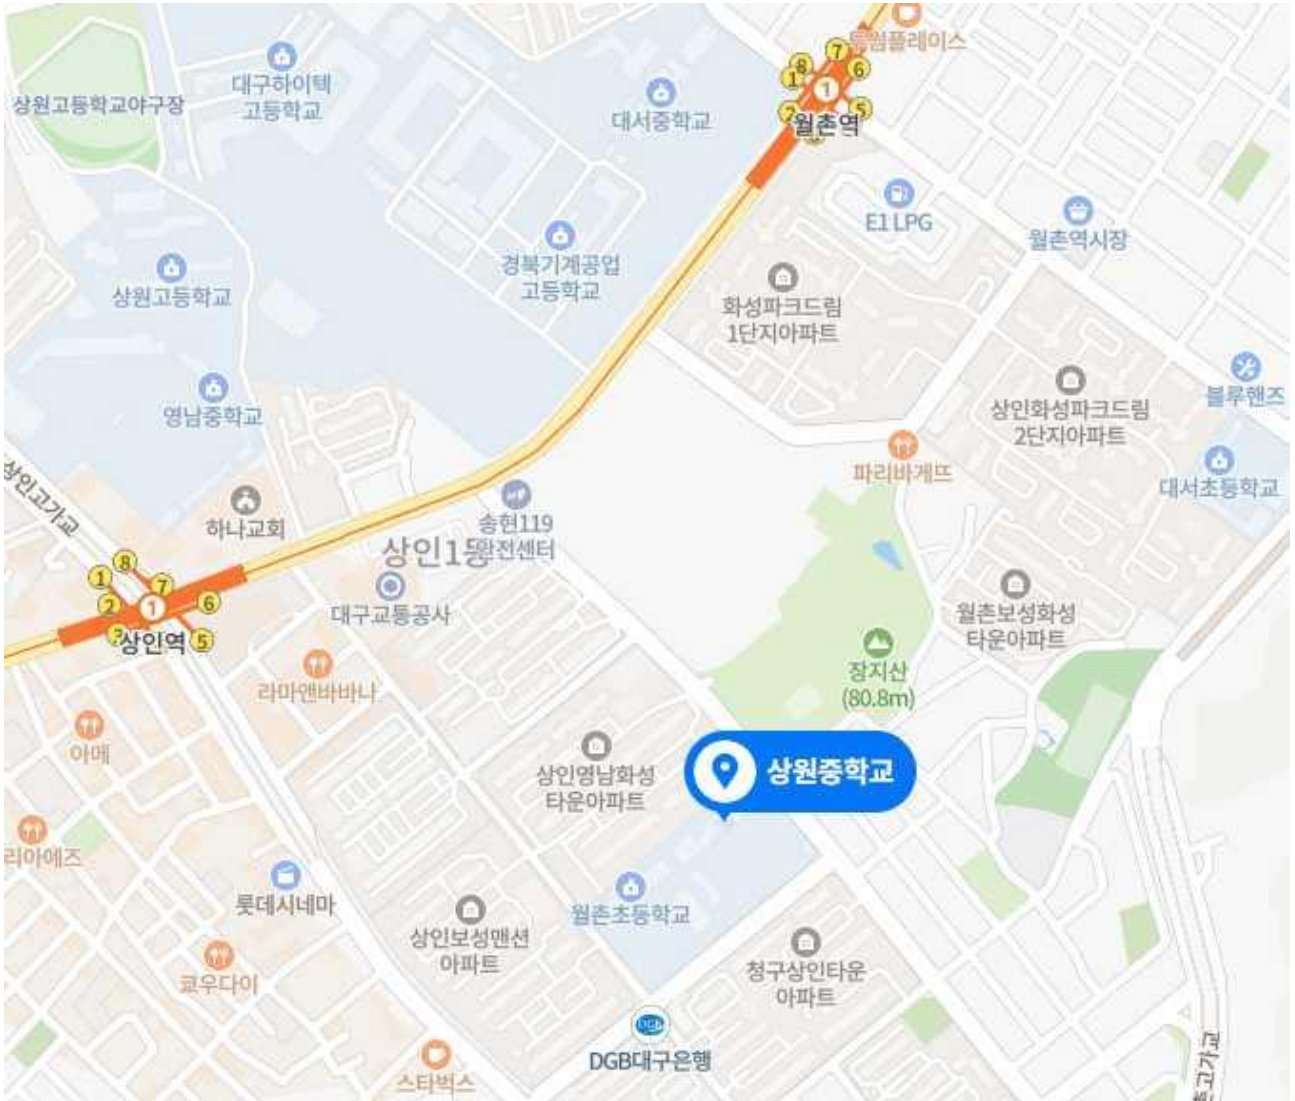

[별첨1]

레지던트 필기시험 고사장 안내(대구)

- 고사장 : 상원중학교
- 고사장 주소 : 대구 달서구 상인로 117
- 고사장 약도

※ 주차가 불가하므로 대중교통 이용